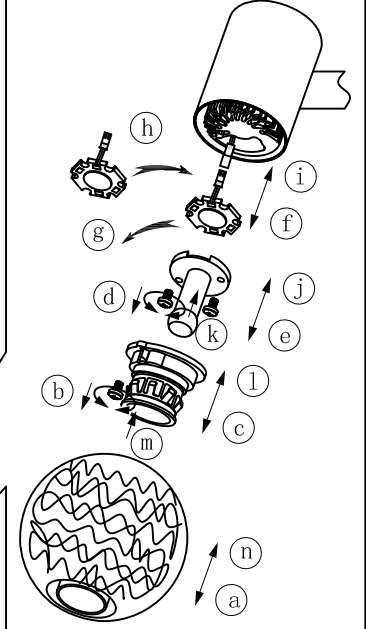

B

BLA93828-1

A5印制

 东莞东进照明有限公司		名称	巴森多 LED三头管灯	
校对			货号	93828
绘图	杨小波		通用	
审核		版次	V: 1.1	
批准		日期	20140429	
Approved by EGLO				