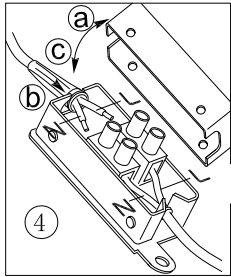

B

BLA93828-1

A5印制

 东莞东进照明有限公司		名称	巴森多 LED三头管灯	
校对			货号	93828
绘图	杨小波		通用	
审核		版次	V: 1.1	
批准		日期	20140429	
Approved by EGLO				