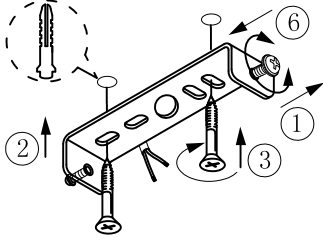

B

BLA93828-1

A5印制

 东莞东进照明有限公司		名称	巴森多 LED三头管灯	
校对			货号	93828
绘图	杨小波		通用	
审核		版次	V: 1.1	
批准		日期	20140429	
Approved by EGLO				