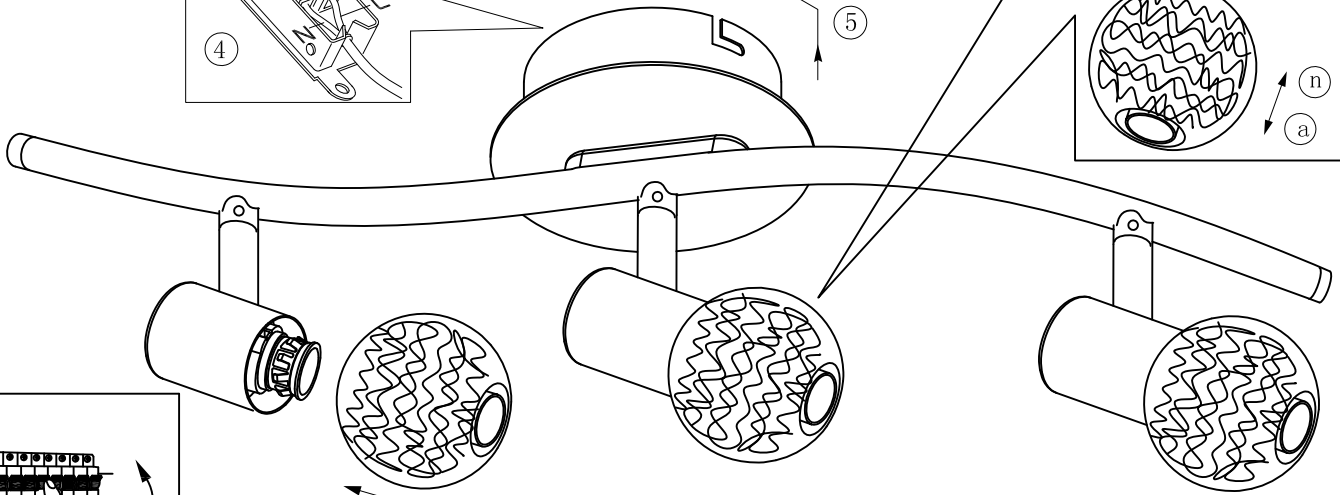

B

BLA93828-1

A5印制

 东莞东进照明有限公司		名称	巴森多 LED三头管灯	
校对			货号	93828
绘图	杨小波		通用	
审核		版次	V: 1.1	
批准		日期	20140429	
Approved by EGLO				